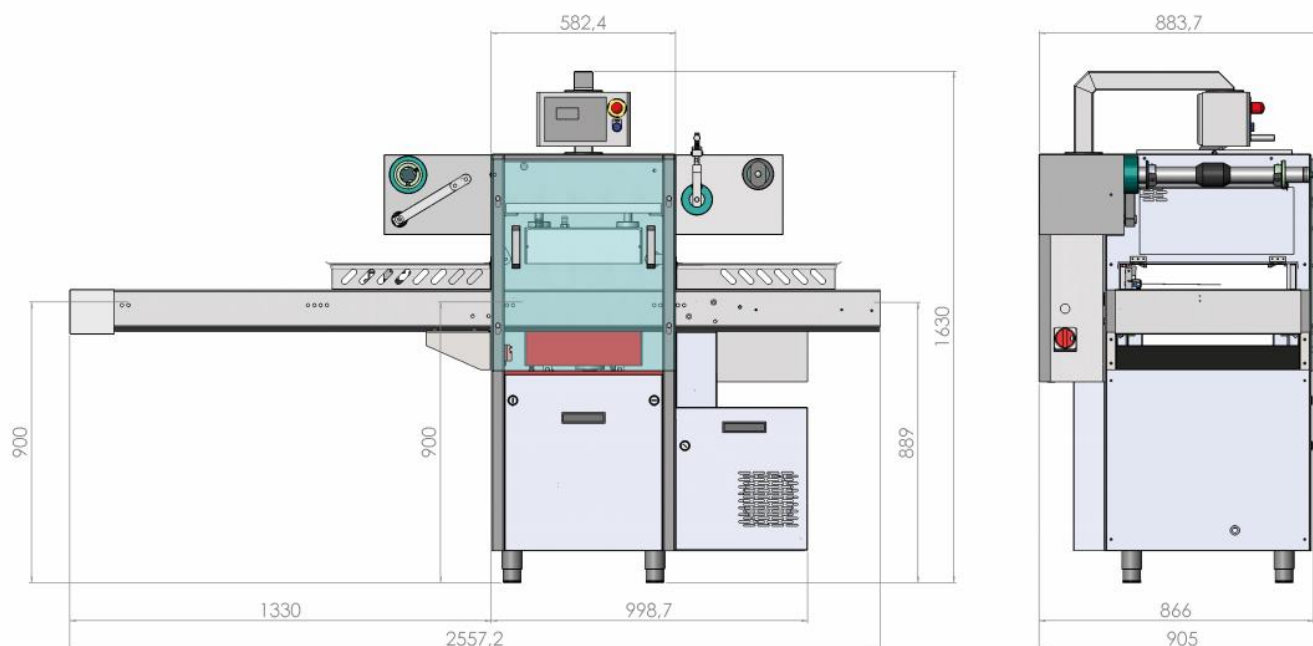

Технические данные ReePack ReeBasic

Характеристики	ReeBasic
Производительность, циклов/мин	3-6
Длина конвейера, мм	1350
Длина зоны укладки продукта, мм	630
Высота конвейера, мм	880-910
SPS-управление	PLC-Reepack
Панель управления	Цифровая
Производительность вакуумного насоса, м ³ /ч	40
Подключение к электричеству	3/Н/РЕ 400В 50Гц
Потребляемая мощность, кВт	6,3
Потребность в сжатом воздухе, бар	-
Габариты, мм	2580x905x1640
Опции	
Автоматический забор контейнеров из стопки	•
Различные варианты электроподключения по запросу	•

Габаритный чертеж

Варианты изготовления матриц